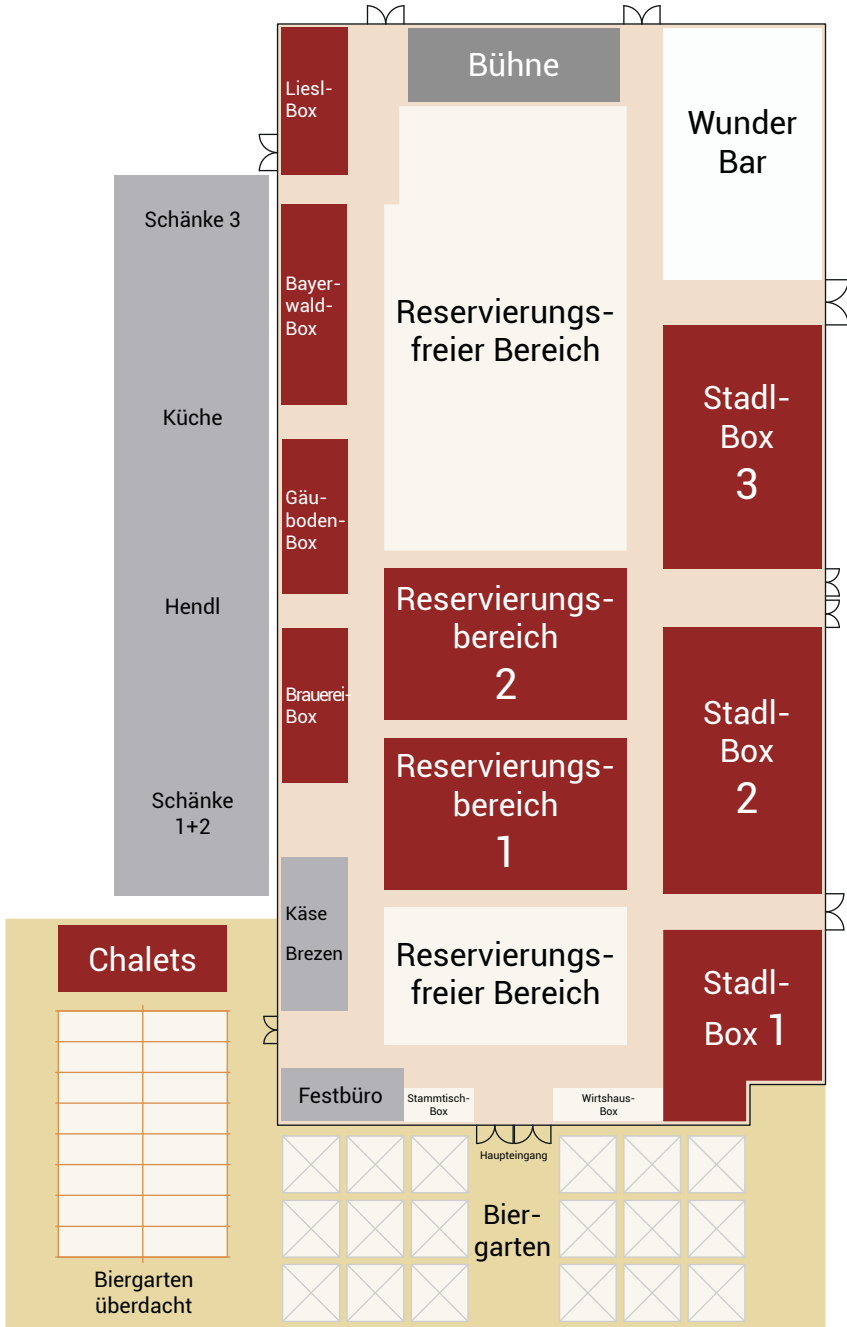

RESERVIERUNGSPLAN FESTZELT REISINGER

Alle rot gekennzeichneten Bereiche können reserviert werden!